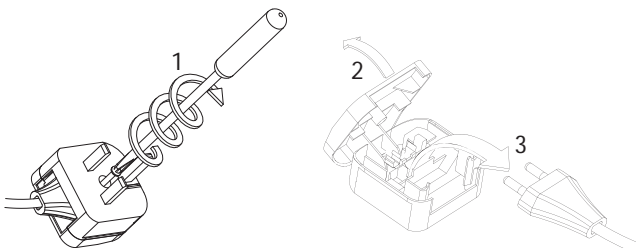

Fase : Normalmente Marro / Rojo  
Neutro : Normalmente Azul / Negro

**F**

Lire attentivement les instructions avant  
de commencer le montage

Phase : Normalement Brun / Rouge  
Neutre : Normalement Bleu / Noir

**D**

Lesen Sie bitte die Anweisungen  
sorgfältig durch, bevor Sie mit dem  
Zusammenbauen beginnen

Phase : Normalerweise Braun / Rot  
Nulleiter : Normalerweise Blau / Schwarz

I

Remove if outside U.K. Euro-plug inside