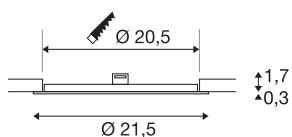

TECHNISCHE GEGEVENS

Art.nr.	1004696
IP-code	IP 20
Montage	inbouw
Montagebeschrijving	plafond
Secundaire stroom/spanning	500 mA
Beschermingsklasse	III
Wattage	13 W
Bedrijfsrendement (LOR)	0,72
Lumen	1300 lm
Lichtkleurtemperatuur	4000 Kelvin
Stralingshoek	110 °
Kleur	wit
CRI	90
Levensduur	50000 h
Lichtsterkteverdeling	rotatiesymmetrisch
Lichtuitlaat	direct
Risk Group	1
Hoogte	2 cm
Diameter	21.5 cm
Nettogewicht	0.304 kg
Brutogewicht	0.385 kg
Uitsparingsvorm	rond

Lichtbron

1807458	
---------	---

Toebehoren

1007226	leddriver 21W 500mA
1007227	leddriver 20W 350mA- /500mA PHASE
1007229	leddriver DALI 25W 150-700mA DALI TOUCH

Inbouwdiepte	3 cm
Inbouwdiameter	20.5 cm
BIG WHITE pagina	223