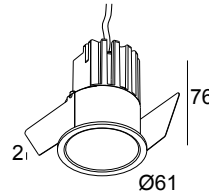

[Bekijk op website](#)

Algemene info

LOCATIE	binnen-buiten
INSTALLATIE	Plafond Inbouw
ZAAGMAAT/OPENING (MM)	rond - 56
INBOUWDIEPTE (MM)	80
DIKTE MONTAGEOPPERVLAK (MM)	min.5
STOF EN WATERDICHTHEID	IP65
GEWICHT (KG)	0.2
RICHTBAARHEID	niet richtbaar
INFO	REFLECTOR WFL-37° EXCL.LED POWER SUPPLY 350-500mA-DC

Elektrische info

KLASSE	III
DIM TYPE	afhankelijk van de te kiezen externe voeding
ENERGIE KLASSE	E

Info lichtbron

LIGHTSOURCE NAME	LED
LICHTBRON	LED array 5,8-8,6W / CRI>90 (R9: 60) / 2700K / 702-974lm
TM-30-15 WAARDEN	Rf: 89 / Rg: 100
SDCM	SDCM1
RISK-GROEP	RG1
LM80	L90B10 > 50000
LED TECHNIEK (LICHTBRON)	974lm // 8,6W // 113lm/W
LED TECHNIEK (TOESTEL)	649lm // 10W // 66lm/W

Benodigdheden

LED POWER SUPPLY 350 / 500mA-DC DIM

Voor gedetailleerde montage gegevens, consulteer de handleiding: [19424_XXX0_HAND.pdf](#)