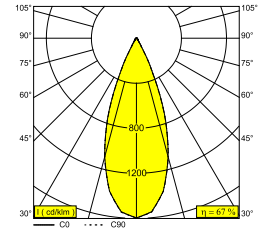

[Bekijk op website](#)

Algemene info

LOCATIE	binnen-buiten
INSTALLATIE	Plafond Inbouw
ZAAGMAAT/OPENING (MM)	rond - 56
INBOUWDIEPTE (MM)	80
DIKTE MONTAGEOPPERVLAK (MM)	min.5
STOF EN WATERDICHTHEID	IP65
GEWICHT (KG)	0.2
RICHTBAARHEID	niet richtbaar
INFO	REFLECTOR WFL-37° EXCL.LED POWER SUPPLY 350-500mA-DC

Elektrische info

KLASSE	III
DIM TYPE	afhankelijk van de te kiezen externe voeding
ENERGIE KLASSE	E

Info lichtbron

LIGHTSOURCE NAME	LED
LICHTBRON	LED array 5,8-8,6W / CRI>90 (R9: 60) / 2700K / 702-974lm
TM-30-15 WAARDEN	Rf: 89 / Rg: 100
SDCM	SDCM1
RISK-GROEP	RG1
LM80	L90B10 > 50000
LED TECHNIEK (LICHTBRON)	974lm // 8,6W // 113lm/W
LED TECHNIEK (TOESTEL)	649lm // 10W // 66lm/W

Benodigdheden

LED POWER SUPPLY 350 / 500mA-DC DIM

Voor gedetailleerde montage gegevens, consulteer de handleiding: [19424_XXX0_HAND.pdf](#)