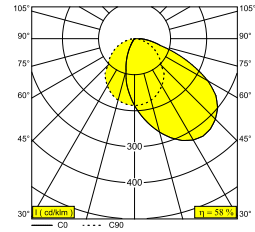

DOT.COM ON WALLWASH 06 HO 927 W

16313 9200 W

BESCHIKBAAR IN
ZWART 16313 9200 B
WIT 16313 9200 W

[Bekijk op website](#)

Algemene info

LOCATIE	binnen
INSTALLATIE	Plafond Opbouw, Plafond Gependeld
STOF EN WATERDICHTHEID	IP43/20
GEWICHT (KG)	0,6
RICHTBAARHEID	niet richtbaar
INFO	EXCL.LED POWER SUPPLY 350mA-DC

Elektrische info

KLASSE	III
DIM TYPE	afhankelijk van de te kiezen externe voeding
ENERGIE KLASSE	E

Info lichtbron

LIGHTSOURCE NAME	LED
LICHTBRON	LED flex 12,6W / CRI>90 (R9: 60) / 2700K / 1500lm
SDCM	SDCM3
LM80	L70 > 30000
LED TECHNIEK (LICHTBRON)	1500lm // 12,6W // 119lm/W
LED TECHNIEK (TOESTEL)	869lm // 14W // 60lm/W