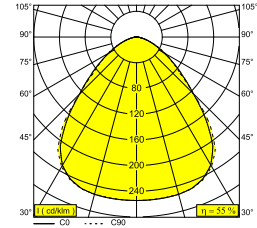

DIRO SBL L ON 82 W

251 81 82 W

BESCHIKBAAR IN
ZWART 251 81 82 B
WIT 251 81 82 W

 [Bekijk op website](#)

Algemene info

LOCATIE	binnen
INSTALLATIE	Plafond Opbouw
STOF EN WATERDICHTHEID	IP43
GEWICHT (KG)	1.8
RICHTBAARHEID	niet richtbaar
INFO	INCL.LED POWER SUPPLY 1050mA-DC INCL.PC SBL