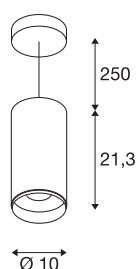

NUMINOS® PD PHASE L

indoor led pendelarmatuur zwart/zwart 3000K 60°

NUMINOS is het optimaal op elkaar afgestemde armatuur-systeem van SLV dat functie, design en technologie combineert. Zo kunt u duizend mogelijkheden voor lichtontwerp ervaren met een verscheidenheid aan downlights en spots. Ook met de NUMINOS® PD PHASE L pendelarmatuur, die overtuigt door de beste afwerking en lichtkwaliteit. Met de spotlight kunt u kiezen voor gerichte verlichting of hoogwaardige verlichting van grotere gebieden. De pendelarmatuur overtuigt met een opgenomen vermogen van 28 watt, een lichtsterkte van 2400 lumen, een kleurtemperatuur van 3000 Kelvin en een hoge kleurweergave-index van meer dan 90. U kunt de montage dan in een mum van tijd afronden. Wanneer kiest u voor de modulaire variant van SLV?

TECHNISCHE GEGEVENS

Art.nr.:	1004348
Primaire nominale spanning	220-240V ~50/60Hz mA/V
Secundaire stroom/spanning	700mA
Pendellengte	250 cm
Hoogte	21.3 cm
Diameter	10 cm
Nettogewicht	1.258 kg
Brutogewicht	1.55 kg
Beschermingsklasse	I
Montage	opbouw
Montagebeschrijving	plafond,plafond met toebehoren
dimbaar	Ja
Dimtechnologie	faseaansnijding
Wattage	28 W
Lumen	2400 lm
Lichtkleurtemperatuur	3000 Kelvin
Stralingshoek	60 °
Kleur	zwart
CRI	90
UGR ≤	22
LXXBXX-gegevens	L80B50
Levensduur	50000 h