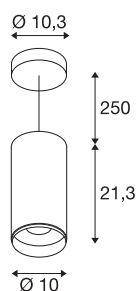

NUMINOS® PD DALI L

indoor led pendelarmatuur zwart/zwart 3000K 36°

NUMINOS is het best op elkaar afgestemde armatuursysteem van SLV dat functie, design en technologie combineert. Met verschillende downlights en spots zorgt u voor duizend mogelijkheden voor lichtontwerp. Ook met de NUMINOS® PD DALI L pendelarmatuur, die overtuigt door de beste afwerking en lichtkwaliteit. De spot is perfect voor gerichte accentverlichting of zelfs verlichting van grotere gebieden. De pendelarmatuur overtuigt met een opgenomen vermogen van 28 watt, een lichtsterkte van 2340 lumen, een kleurtemperatuur van 3000 Kelvin en een hoge kleurweergave-index van meer dan 90. U kunt de montage dan in een mum van tijd afronden. Wanneer kiest u voor de modulaire variant van SLV?

TECHNISCHE GEGEVENS

Art.nr.	1004635
Montage	opbouw
Montagebeschrijving	plafond,plafond met toebehoren
dimbaar	Ja
Dimtechnologie	DALI
Primaire nominale spanning	220-240V ~50/60Hz
Secundaire stroom/spanning	700 mA
Beschermingsklasse	I
Wattage	28 W
minimale omgevingstemperatuur	-20 °C
maximale omgevingstemperatuur	30 °C
Aantal armaturen bij LS B16A	35
Aantal armaturen bij LS C16A	60
Niveau van inschakelstroom	30 A
Duur van inschakelstroom	2 µs
Lumen	2340 lm
Lichtkleurtemperatuur	3000 Kelvin
Stralingshoek	36 °
Kleur	zwart
CRI	90
UGR ≤	13
LXXBXX-gegevens	L80B50

Lichtbron

791822	
--------	---

Toebehoren

1006169	NUMINOS® L , Frontring wit
---------	----------------------------

Levensduur	50000 h
Lichtsterkteverdeling	rotatiesymmetrisch
Lichtuitlaat	direct
Risk Group	1
Hoogte	21.3 cm
Diameter	10 cm
Pendellengte	250 cm
Nettogewicht	1.55 kg
Brutogewicht	1.7 kg
BIG WHITE pagina	109