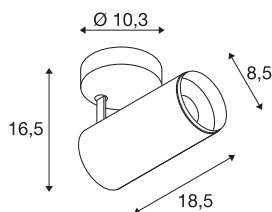

## NUMINOS® SPOT DALI M

indoor led plafondopbouwarmatuur zwart/zwart 3000K 24°

Het NUMINOS armatuursysteem van SLV combineert technologie, design en functionaliteit als geen ander. Met verschillende downlights en spots zorgt u voor duizend mogelijkheden voor lichtontwerp. Zoals bij de NUMINOS® SPOT DALI M indoor plafondopbouwarmatuur, die indruk maakt door zijn hoogwaardige afwerking en licht. Met de spotlight kunt u kiezen voor gerichte verlichting of hoogwaardige verlichting van grotere gebieden. De plafondopbouwarmatuur overtuigt met een opgenomen vermogen van 20,1 Watt, een lichtsterkte van 1955 Lumen, een kleurtemperatuur van 3000 Kelvin en een kleurweergave-index van 90. De installatie is dan ook nog een fluitje van een cent. Wanneer kiest u voor NUMINOS® van SLV?

## TECHNISCHE GEGEVENS

Art.nr.	1004490
Draai- of zwenkbaar	Draai- en kantelbaar
Montage	opbouw
Montagebeschrijving	plafond
dimbaar	Ja
Dimtechnologie	DALI
Primaire nominale spanning	220-240V ~50/60Hz
Secundaire stroom/spanning	500 mA
Beschermingsklasse	I
Wattage	20.1 W
minimale omgevingstemperatuur	-20 °C
maximale omgevingstemperatuur	30 °C
Aantal armaturen bij LS B16A	8
Aantal armaturen bij LS C16A	16
Niveau van inschakelstroom	10 A
Duur van inschakelstroom	30 µs
Lumen	1955 lm
Lichtkleurtemperatuur	3000 Kelvin
Stralingshoek	24 °
Kleur	zwart
CRI	90
UGR ≤	16

## Toebehoren

1006168	NUMINOS® M , Frontring wit
---------	----------------------------

LXXBXX-gegevens	L80B50
Levensduur	50000 h
Lichtsterkteverdeling	rotatiesymmetrisch
Lichtuitlaat	direct
Risk Group	1
Lengte	18.5 cm
Hoogte	16.5 cm
Diameter	8.5 cm
Nettogewicht	0.89 kg
Brutogewicht	1.19 kg
BIG WHITE pagina	100