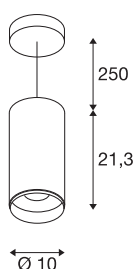

NUMINOS® PD PHASE L

indoor led pendelarmatuur wit/zwart 4000K 60°

NUMINOS is het perfect op elkaar afgestemde armatuur-systeem van SLV dat functie, design en technologie combineert. De verschillende downlights en spots maken duizend verlichtingsontwerpen mogelijk. Daartoe behoort ook NUMINOS® PD PHASE L, die overtuigt als pendelarmatuur met de beste afwerkings- en lichtkwaliteit. Op die manier kunt u een hoogwaardige verlichting van grotere gebieden creëren of de spot gebruiken voor gerichte verlichting. De pendelarmatuur overtuigt met een opgenomen vermogen van 28 watt, een lichtsterkte van 2715 lumen, een kleurtemperatuur van 4000 Kelvin en een goede kleurweergave-index van meer dan 90. De installatie is dan ook nog een fluitje van een cent. Wanneer kiest u voor de modulaire variant van SLV?

TECHNISCHE GEGEVENS

Art.nr.:	1004360
Primaire nominale spanning	220-240V ~50/60Hz mA/V
Secundaire stroom/spanning	700mA
Pendellengte	250 cm
Hoogte	21.3 cm
Diameter	10 cm
Nettogewicht	1.235 kg
Brutogewicht	1.544 kg
Beschermingsklasse	I
Montage	opbouw
Montagebeschrijving	plafond,plafond met toebehoren
dimbaar	Ja
Dimtechnologie	faseaansnijding
Wattage	28 W
Lumen	2715 lm
Lichtkleurtemperatuur	4000 Kelvin
Stralingshoek	60 °
Kleur	wit
CRI	90
UGR ≤	22
LXXBXX-gegevens	L80B50
Levensduur	50000 h