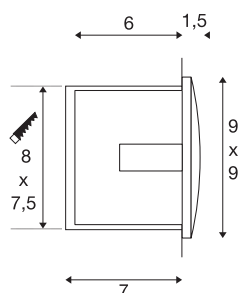

DOWNUNDER OUT LED S

outdoor wandinbouwarmatuur, LED, 3000K, antraciet

Aluminium, met sterke SMD LEDs uitgeruste DOWNUNDER OUT LED S reeks wandinbouwarmaturen met indirecte, naar beneden gerichte en niet-verblindende lichtopening. Dankzij beschermklasse IP55 is het armatuur geschikt voor gebruik buiten. Het armatuur kan rechts-trecks worden aangesloten op 230 V netspanning. Voor een eenvoudige montage wordt een inbouwdoos meegeleverd.

TECHNISCHE GEGEVENS

Art.nr.	233605
IP-code	IP 55
Montage	inbouw
Montagebeschrijving	wand
Primaire nominale spanning	220-240V ~50/60Hz
Secundaire stroom/spanning	300 mA
Beschermingsklasse	I
Wattage	1.7 W
minimale omgevingstemperatuur	-25 °C
maximale omgevingstemperatuur	50 °C
Stroboscopisch effect (SVM)	0.01
Lumen	25 lm
Lichtkleurtemperatuur	3000 Kelvin
Kleur	antraciet
CRI	80
LXXBXX-gegevens	L70B50
Levensduur	25000 h
Breedte	9 cm
Hoogte	9 cm
Diepte	5 cm
Nettogewicht	0.254 kg
Brutogewicht	0.295 kg

Lichtbron

916595	
--------	---

Uitsparingsvorm	hoekig
Inbouwlengte	8 cm
Inbouwbreedte	7.5 cm
Inbouwdiepte	7 cm
BIG WHITE pagina	701