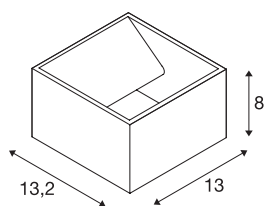

LOGS WALL

outdoor wandarmatuur, LED, 3000K, IP44, hoekig, wit, 8W

De indirect afstralende wandarmatuur LOGS WALL is gemaakt van aluminium en uitgerust met een sterke vlakke LED-lamp. Afhankelijk van het type zijn verschillende kleuren van behuizing beschikbaar. Met behulp van de meegeleverde driver wordt het armatuur rechtstreeks op 230V netspanning aangesloten. De lichtinstallatie kan worden uitgebreid met passende taanlampen uit de reeks. Dit armatuur bevat ingebouwde LED-lampen.

TECHNISCHE GEGEVENS

Art.nr.:	232101
Primaire nominale spanning	220-240V ~50/60Hz mA/V
Secundaire stroom/spanning	500mA
Breedte	13 cm
Hoogte	8 cm
Diepte	13.2 cm
Nettogewicht	0.938 kg
Brutogewicht	1.189 kg
IP-code	IP 65
Beschermingsklasse	I
Montage	opbouw
Montagebeschrijving	wand
Wattage	9.5 W
Lumen	800 lm
Lichtkleurtemperatuur	3000 Kelvin
Kleur	wit
CRI	80
LXXBXX-gegevens	L70B50
Levensduur	40000 h
maximale omgevingstemperatuur	40 °C
BIG WHITE pagina	652