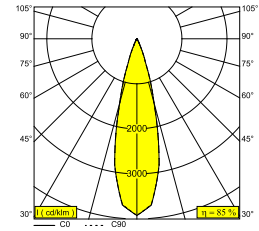

M52 - 2 LED OK 82720 DIM5

24419 8225

 [Bekijk op website](#)

Algemene info

LOCATIE	binnen
INSTALLATIE	Laagspanningssystemen Laagspanningssysteem montage
STOF EN WATERDICHTHEID	IP20
GEWICHT (KG)	0.3
RICHTBAARHEID	0° tot 45° zwenkbaar
INFO	2 x LENS FL-20° EXCL.LED POWER SUPPLY 48V-DC

Elektrische info

INGANGSSPANNING	48V-DC
KLASSE	III
DIM TYPE	DALI
ENERGIE KLASSE	F
CERTIFICATEN	CB, ENEC

Info lichtbron

LIGHTSOURCE NAME	LED
LICHTBRON	2 x (LED array 6W / CRI>80 / 2700K / 558lm)
SDCM	SDCM2
LED TECHNIEK (LICHTBRON)	1116lm // 12W // 94lm/W
LED TECHNIEK (TOESTEL)	948lm // 14W // 69lm/W