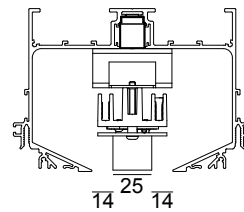

M52 - 2 LED OK 82720 DIM5

24419 8225

 [Bekijk op website](#)

Algemene info

LOCATIE	binnen
INSTALLATIE	Laagspanningssystemen Laagspanningssysteem montage
STOF EN WATERDICHTHEID	IP20
GEWICHT (KG)	0.3
RICHTBAARHEID	0° tot 45° zwenkbaar
INFO	2 x LENS FL-20° EXCL.LED POWER SUPPLY 48V-DC