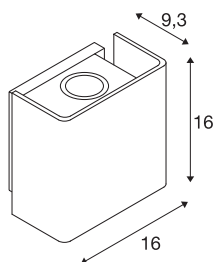

## MANA OUT

outdoor wandarmatuur, roestkleurig, 3000K, IP65, dimbaar

Het elegante up/down wandarmatuur MANA OUT WL bestaat uit een aluminium constructie en is uitgerust met hoogwaardige warm witte LEDs. Met behulp van de ingebouwde LED driver wordt het in de kleuren roest en antraciet beschikbare armatuur rechtstreeks aangesloten op 230V netspanning. Dit armatuur bevat ingebouwde LED lampen.

## TECHNISCHE GEGEVENS

Art.nr.:	1002902
Primaire nominale spanning	220-240V ~50/60Hz mA/V
Secundaire stroom/spanning	500mA
Lengte	16 cm
Breedte	16 cm
Hoogte	9.3 cm
Nettogewicht	2.638 kg
Brutogewicht	3.095 kg
IP-code	IP 65
Beschermingsklasse	I
Schokbestendigheidsklasse	IK02
Schokbestendigheid	0,2 Joule
Montage	opbouw
Montagebeschrijving	wand
dimbaar	Ja
Dimtechnologie	faseaansnijding
Wattage	11 W
Lumen	650 lm
Lichtkleurtemperatuur	3000 Kelvin
Stralingshoek	60 °
Kleur	roest
CRI	80