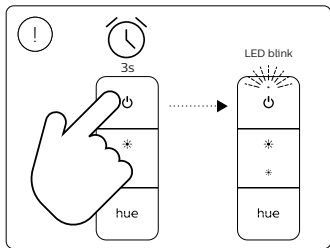

PHILIPS

hue personal
wireless
lighting

Wellner

HUE serial number

User manual
Benutzerhandbuch
Notice d'emploi
Manual de usuario
Manual do usuário
Manuale d'uso

Incl.

1 x CR2032 +

Excl.