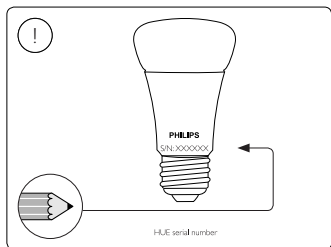

PHILIPS

hue personal
wireless
lighting

Wellner

HUE serial number

User manual
Benutzerhandbuch
Notice d'emploi
Manual de usuario
Manual do usuário
Manuale d'uso

Incl.

1 x CR2032 +

Excl.