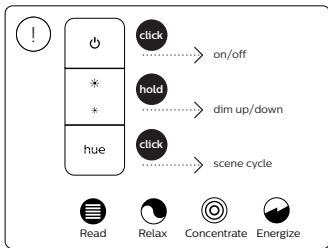

PHILIPS

hue personal
wireless
lighting

Wellner

HUE serial number

User manual
Benutzerhandbuch
Notice d'emploi
Manual de usuario
Manual do usuário
Manuale d'uso

Incl.

1 x CR2032 +

Excl.