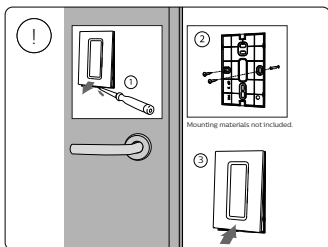

PHILIPS

hue personal
wireless
lighting

Wellner

HUE serial number

User manual
Benutzerhandbuch
Notice d'emploi
Manual de usuario
Manual do usuário
Manuale d'uso

Incl.

1 x CR2032 +

Excl.