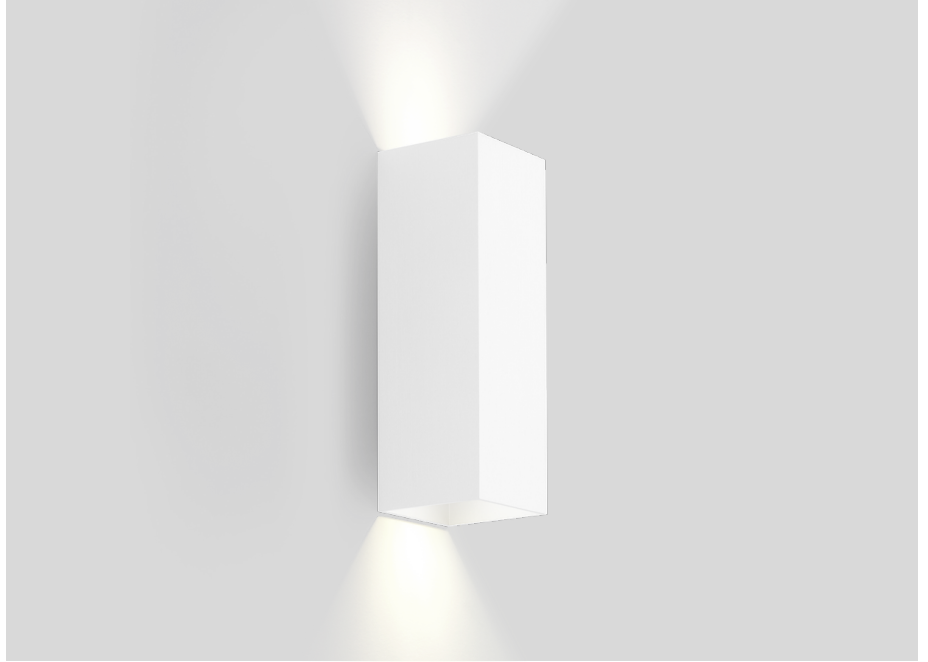

WEVER & DUCRÉ
LIGHTING

BOX WALL mini 2.0

301120W0

ALGEMEEN

Wand
Opbouw
Matwit
RAL 9003^a
IP20
Interieur
Indirect 420^b tot 425^c lm
Direct 465^c tot 505^b lm
Total 885^c tot 910^b lm
885^c tot 910^b lm

LED

Lamp 2 x PAR16
PAR16
Socket GU10
max. 12.0 W
CRI ≥ 90

ELEKTRISCH

100 - 240 V
Totaal aangesloten vermogen 13.1^c tot 13.2^b W
Klasse 1
Veiligheidsafstand 0.3 m

FYSISCH

Lengte 67 mm
Width 67 mm
Height 200 mm
0.4 kg

Rechthoekige aluminium armatuur voor wandopbouw; oppervlak Matwit; gepoedercoat; mat textuur; RAL 9003; directe/indirecte lichtverdeling; lampfitting GU10; lamptype PAR16; 2x max. 12W; 100 - 240 V; lamp niet inbegrepen; beschermingsgraad IP20; PC1;