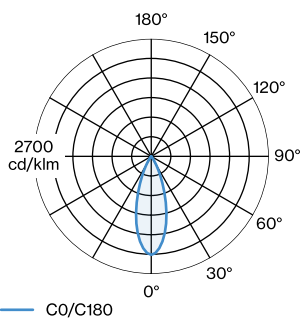

LICHTVERDELING