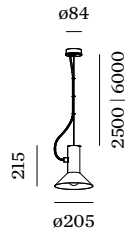

OPTISCH

Shade 1.0

ELEKTRISCH

100 - 240 V

Totaal aangesloten vermogen 6.5 W

Klasse 1

Veiligheidsafstand 0.3 m

FYSISCH

Diameter 205 mm

Height 215 mm

0.8 kg

incl. 6.0 m ophangstelsysteem

^a Color may deviate slightly due to production conditions.

Aluminium pendelarmatuur; oppervlak Gitzwart natgelakt; mat textuur; RAL 9005; incl. 6.0 m ophangstelsysteem; kabel en plafondpotje in Gitzwart; lampenkap Gitzwart; natgelakt; mat textuur; lampfitting GU10; lamptype PAR16; max. 15W; 100 - 240 V; beschermingsgraad IP20; PC1; lamp niet inbegrepen;