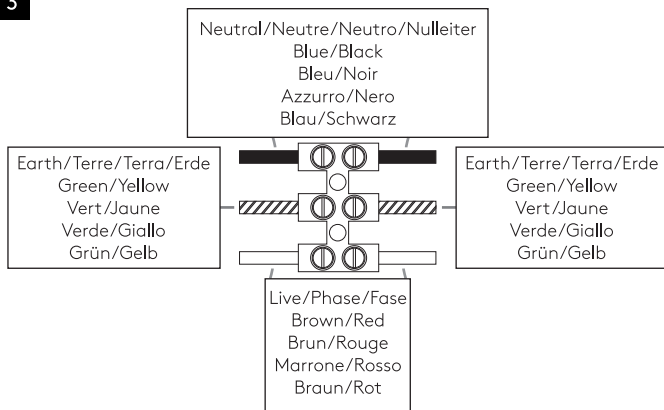

PELLA 325

astro

GB

PLEASE READ THE INSTRUCTIONS CAREFULLY
BEFORE COMMENCING ASSEMBLY

Live: Normally Brown / Red
Neutral: Normally Blue / Black
Earth: Normally Green / Yellow

IT

LEGGERE ATTENTAMENTE LE ISTRUZIONI
PRIMA DI COMINCIARE L'ASSEMBLAGGIO

Cavo positivo: normalmente marrone o rosso
Cavo neutro: normalmente blu o nero
Cavo terra: normalmente verde o giallo

FR

LIRE ATTENTIVEMENT LES INSTRUCTIONS
AVANT DE COMMENCER LE MONTAGE

Phase: Normalement Brun / Rouge
Neutre: Normalement Bleu / Noir
Terre: Normalement Vert / Jaune

DE

LESEN SIE BITTE DIE ANWEISUNGEN
SORGFÄLTIG DURCH, BEVOR SIE MIT DEM
ZUSAMMENBAUEN BEGINNEN

Phase: Normalerweise Braun / Rot
Nulleiter: Normalerweise Blau / Schwarz
Erde: Normalerweise Grün / Gelb

FOR WALL USE ONLY
Usage mural uniquement
Solo per uso a parete
Nur zur Verwendung als Wandleuchte

1

TURN OFF POWER

Couper Le Courant! / Spegnere La Corrente! / Strom Abhalten!

2

3

4

5