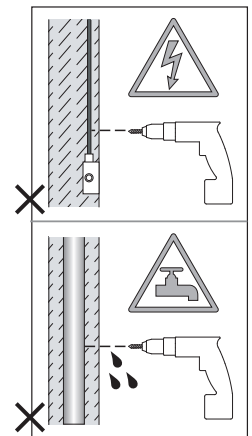

Cavo positivo: normalmente marrone o rosso
Cavo neutro: normalmente blu o nero
Cavo terra: normalmente verde o giallo

FR

LIRE ATTENTIVEMENT LES INSTRUCTIONS
AVANT DE COMMENCER LE MONTAGE

Phase: Normalement Brun / Rouge
Neutre: Normalement Bleu / Noir
Terre: Normalement Vert / Jaune

DE

LESEN SIE BITTE DIE ANWEISUNGEN
SORGFÄLTIG DURCH, BEVOR SIE MIT DEM
ZUSAMMENBAUEN BEGINNEN

Phase: Normalerweise Braun / Rot
Nulleiter: Normalerweise Blau / Schwarz
Erde: Normalerweise Grün / Gelb

FOR WALL USE ONLY
Usage mural uniquement
Solo per uso a parete
Nur zur Verwendung als Wandleuchte