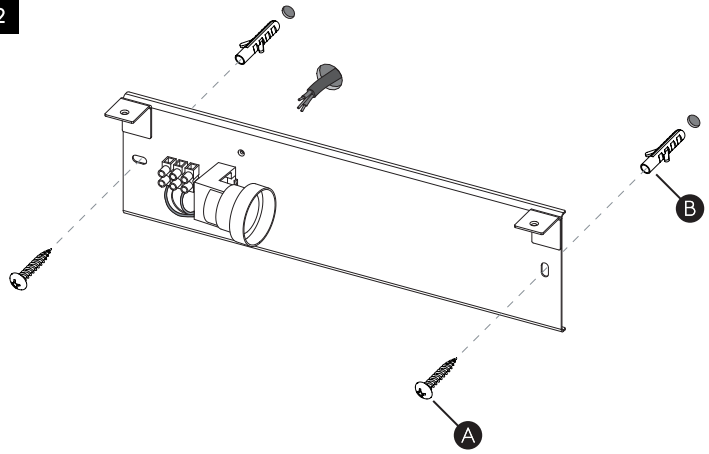

TURN OFF POWER

Couper Le Courant! / Spegnere La Corrente! / Strom Abhalten!

2