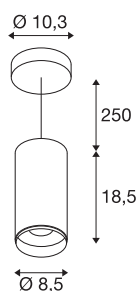

NUMINOS® PD PHASE M

indoor led pendelarmatuur zwart/zwart 2700K 36°

Design, technologie en functie in perfectie: NUMINOS is het armatuursysteem van SLV dat alles combineert. Met een verscheidenheid aan downlights en spots, kunt u duizend verlichtingsontwerpmogelijkheden ervaren. Ook met de NUMINOS® PD PHASE M pendelarmatuur, die overtuigt door de beste afwerking en lichtkwaliteit. De spot is perfect voor gerichte accentverlichting of zelfs verlichting van grotere gebieden. De pendelarmatuur overtuigt met een opgenomen vermogen van 20,1 watt, een lichtsterkte van 1935 lumen, een kleurtemperatuur van 2700 Kelvin en een goede kleurweergave-index van meer dan 90. De installatie is dan ook nog een fluitje van een cent. Wanneer kiest u voor de modulaire variant van SLV?

TECHNISCHE GEGEVENS

Art.nr.	1004243
Montage	opbouw
Montagebeschrijving	plafond,plafond met toebehoren
dimbaar	Ja
Dimtechnologie	faseafsnijding
Primaire nominale spanning	220-240V ~50/60Hz
Secundaire stroom/spanning	500 mA
Beschermingsklasse	I
Wattage	20.1 W
minimale omgevingstemperatuur	-20 °C
maximale omgevingstemperatuur	30 °C
Aantal armaturen bij LS B16A	50
Aantal armaturen bij LS C16A	85
Niveau van inschakelstroom	13 A
Duur van inschakelstroom	30 µs
Lumen	1935 lm
Lichtkleurtemperatuur	2700 Kelvin
Stralingshoek	36 °
Kleur	zwart
CRI	90
UGR ≤	16
LXXBXX-gegevens	L80B50

Lichtbron

791800	
--------	---

Toebehoren

1006168	NUMINOS® M , Frontring wit
---------	----------------------------

Levensduur	50000 h
Lichtsterkteverdeling	rotatiesymmetrisch
Lichtuitlaat	direct
Risk Group	1
Hoogte	18.5 cm
Diameter	8.5 cm
Pendellengte	250 cm
Nettogewicht	0.952 kg
Brutogewicht	1.186 kg
BIG WHITE pagina	108