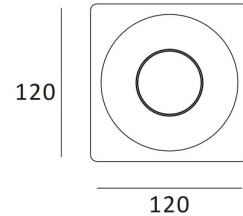

Absinthe Gypsy smooth

Algemene Informatie

Ref: 20016

Gypsy smooth GU10 35W 230V IP20 - inbgat
125x125mm

Kleur	White
Dimbaar	ja
Inclusief Lampen	nee
Richtbaar	nee
Binnengebruik	ja
Buitengebruik	nee
Lichtrichting	onder
Inbouw	ja

Technische Gegevens

Aantal Lampen	1
Vermogen	35W
Lampsocket	GU10 (LED)
Voltage/Stroom	230V
IP Waarde	IP 20
Inbouw Lengte	125mm
Inbouw Breedte	125mm
Lengte	120mm
Breedte	120mm
Hoogte	45mm