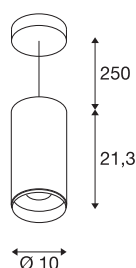

## NUMINOS® PD PHASE L

indoor led pendelarmatuur wit/zwart 4000K 24°

Het NUMINOS armatuursysteem van SLV combineert functie, design en technologie op perfecte wijze. Zo kunt u met verschillende downlights en spots duizend mogelijkheden voor lichtontwerp ervaren. Ook met de NUMINOS® PD PHASE L pendelarmatuur, die overtuigt door de beste afwerking en lichtkwaliteit. Met de spotlight kunt u kiezen voor gerichte verlichting of hoogwaardige verlichting van grotere gebieden. De pendelarmatuur overtuigt met een opgenomen vermogen van 28 watt, een lichtsterkte van 2675 lumen, een kleurtemperatuur van 4000 Kelvin en een hoge kleurweergave-index van meer dan 90. De installatie is dan ook nog een fluitje van een cent. Wanneer kiest u voor de modulaire variant van SLV?

## TECHNISCHE GEGEVENS

Art.nr.:	1004358
Primaire nominale spanning	220-240V ~50/60Hz mA/V
Secundaire stroom/spanning	700mA
Pendellengte	250 cm
Hoogte	21.3 cm
Diameter	10 cm
Nettogewicht	1.232 kg
Brutogewicht	1.539 kg
Beschermingsklasse	I
Montage	opbouw
Montagebeschrijving	plafond,plafond met toebehoren
dimbaar	Ja
Dimtechnologie	faseaansnijding
Wattage	28 W
Lumen	2675 lm
Lichtkleurtemperatuur	4000 Kelvin
Stralingshoek	24 °
Kleur	wit
CRI	90
UGR ≤	19
LXXBXX-gegevens	L80B50
Levensduur	50000 h