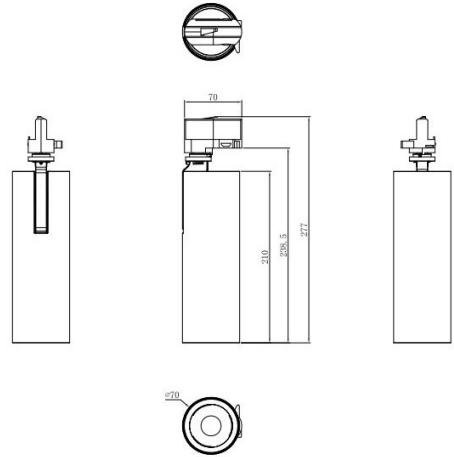

### Algemene Informatie

**Ref: 38015-02-WW**

Tuup II Track 3F zwart 35W 60° 3000K 230V  
Dimbaar - 3095lm - IP20 - CRI 90+ ø70x276mm

Kleur	Black
Dimbaar	ja
Inclusief Lampen	ja
Richtbaar	ja
Binnengebruik	ja
Buitengebruik	nee

### Technische Gegevens

Aantal Lampen	1
Lampsocket	LED
Voltage/Stroom	230V
Openingshoek	60°
Lichtkleur	warm white
Kelvin	3000K
Lumen	3095lm
CRI	90
IP Waarde	IP 20
Toebehoren	inclusief voeding
Breedte	70mm
Hoogte	276mm