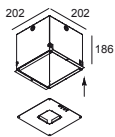

Beton doos

270 11 161 CONCRETE BOX 161

☐