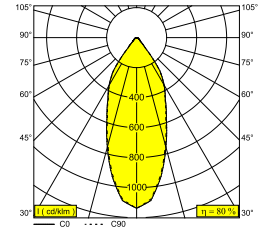

## CARREE ST OK LED 92733 W

11046 9220 W

BESCHIKBAAR IN  
**ZWART** 11046 9220 B  
**WIT** 11046 9220 W

 [Bekijk op website](#)

### Algemene info

<b>LOCATIE</b>	binnen
<b>INSTALLATIE</b>	Plafond Inbouw
<b>ZAAGMAAT/OPENING (MM)</b>	vierkant - 75 x 75
<b>INBOUWDIEPTE (MM)</b>	80
<b>DIKTE MONTAGEOPPERVLAK (MM)</b>	max.35
<b>STOF EN WATERDICHTHEID</b>	IP23/20
<b>GEWICHT (KG)</b>	0.3
<b>RICHTBAARHEID</b>	0° tot 25° zwenkbaar
<b>INFO</b>	REFLECTOR FL-33° EXCL.LED POWER SUPPLY 350-500mA-DC