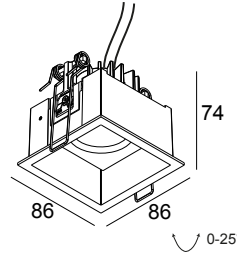

CARREE ST OK LED 92733 W

11046 9220 W

BESCHIKBAAR IN
ZWART 11046 9220 B
WIT 11046 9220 W

[Bekijk op website](#)

Algemene info

LOCATIE	binnen
INSTALLATIE	Plafond Inbouw
ZAAGMAAT/OPENING (MM)	vierkant - 75 x 75
INBOUWDIEPTE (MM)	80
DIKTE MONTAGEOPPERVLAK (MM)	max.35
STOF EN WATERDICHTHEID	IP23/20
GEWICHT (KG)	0.3
RICHTBAARHEID	0° tot 25° zwenkbaar
INFO	REFLECTOR FL-33° EXCL.LED POWER SUPPLY 350-500mA-DC

Elektrische info

KLASSE	III
DIM TYPE	afhankelijk van de te kiezen externe voeding
ENERGIE KLASSE	E
CERTIFICATEN	CB, EAC, ENEC

Info lichtbron

LIGHTSOURCE NAME	LED
LICHTBRON	LED array 5,8-8,6W / CRI>90 (R9: 60) / 2700K / 753-1041lm
TM-30-15 WAARDEN	Rf: 89 / Rg: 100
SDCM	SDCM1
RISK-GROEP	RG1
LM80	L90B10 > 50000
LED TECHNIEK (LICHTBRON)	1041lm // 8,6W // 121lm/W
LED TECHNIEK (TOESTEL)	828lm // 10W // 84lm/W

Benodigdheden

LED POWER SUPPLY 350 / 500mA-DC DIM

Opties

PLASTERKIT 161
CONCRETE BOX 161
MOUNTING KIT 75