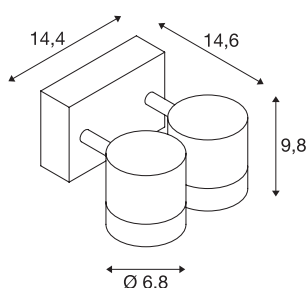

## MYRA WALL

outdoor wand- en plafondarmatuur, zweivlammig, QPAR51, IP55, antraciet, max. 100W

Het wand- en plafondarmatuur de MYRA reeks is gemaakt van gelakt aluminium en uitgerust met een glazen afdekking over de lamp. De spots zijn draai-/richtbaar. Dankzij beschermklasse IP55 is het armatuur geschikt voor gebruik buiten. Het armatuur is in verschillende kleuroitvoeringen beschikbaar en wordt op 230V netspanning aangesloten. De MYRA reeks bevat verder nog staanlampen en Displaylampen en is dus universeel inzetbaar.

## TECHNISCHE GEGEVENS

Art.nr.:	233095
Fitting	GU10
Lamp	QPAR51
Aantal fittingen	2
Inclusief lampen	Geen
Primaire nominale spanning	220-240V ~50/60Hz mA/V
Zwenkbereik	45 °
Horizontaal draaibereik	340 °
Breedte	14.6 cm
Hoogte	9.8 cm
Diepte	14.4 cm
Nettogewicht	0.99 kg
Brutogewicht	1.226 kg
IP-code	IP 55
Beschermingsklasse	I
Montage	opbouw
Montagebeschrijving	plafond, wand
Wattage	50 W
Kleur	antraciet
BIG WHITE pagina	686