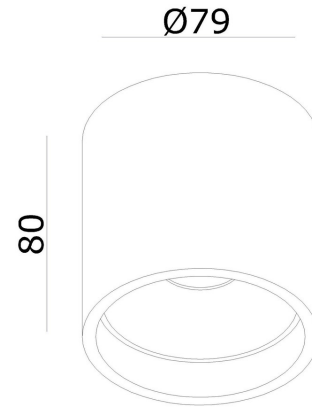

Absinthe Case R

Algemene Informatie

Ref: 12061-02-WW

Case plafond zwart led 4W 3000K ip20 230V rond
geen voeding nodig ø79x80mm

Kleur	Black
Inclusief Lampen	ja
Richtbaar	nee
Binnengebruik	ja
Buitengebruik	nee
Inbouw	nee

Technische Gegevens

Aantal Lampen	1
Vermogen	4W
Lampsocket	LED
Voltage/Stroom	230V
Openingshoek	40°
Lichtkleur	warm white
Kelvin	3000K
Kelvin Lijst	3000K
Lumen	360lm
CRI	80
IP Waarde	IP 20
Breedte	79mm
Hoogte	80mm