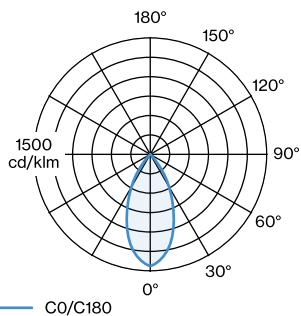

LICHTVERDELING