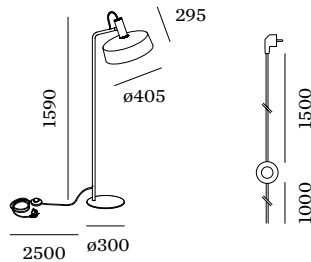

ELEKTRISCH

100 - 240 V
Totaal aangesloten vermogen 6.5 W
Klasse 1

FYSISCH

Diameter 405 mm
Height 1590 mm
6.5 kg
kabelstekker met vloerschakelaar

^a Color may deviate slightly due to production conditions.

Aluminium vloerlamp; oppervlak Gitzwart natgelakt; mat textuur; RAL 9005; kabelstekker met vloerschakelaar; lampenkap Viltgrijs; lampfitting GU10; lamptype PAR16; max. 15W; 100 - 240 V; 30° draaibaar en 45° kantelbaar; beschermingsgraad IP20; PC1; lamp niet inbegrepen;