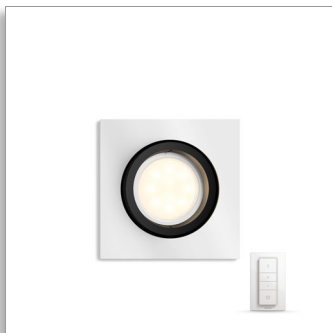

Philips Connected
Luminaires
White ambiance Milliskin
inbouwspot

Inbouwspot

50421/48/P7

Licht voor uw speciale momenten

van zonsopkomst tot zonsondergang

Voeg de Philips Hue White Ambiance spot toe aan uw Philips Hue-systeem en geniet van natuurlijk wit licht dat u helpt om te ontwaken, energiever te worden, te focussen, te lezen en te ontspannen. Deze hoogwaardige spot is duurzaam en zorgvuldig ontworpen.

Specificaties

Ontwerp en afwerking

- Materiaal: kunststof
- Kleur: aluminium

Extra onderdeel/accessoire meegeleverd

- Dimbaar met afstandsbediening
- Hue-schakelaar
- Inclusief LED-lamp(en)
- Draaibare spot