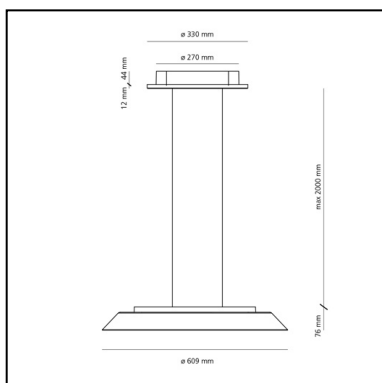

## LUMINAIRE

- Watt: **30W**
- Voltage: **220-240V**
- Delivered lumen output: **2182lm**
- CCT: **2700K**
- Efficiency: **85%**
- Efficacy: **72.73lm/W**
- CRI: **90**
- Dimmable Typology: **Push**

## DIMENSIONS

- Width: **76 mm**
- Diameter: **610 mm**
- Base Width: **44 mm**
- Base Diameter: **270 mm**
- Max Height from ceiling: **2000 mm**
- Glow Wire Test: **750°**