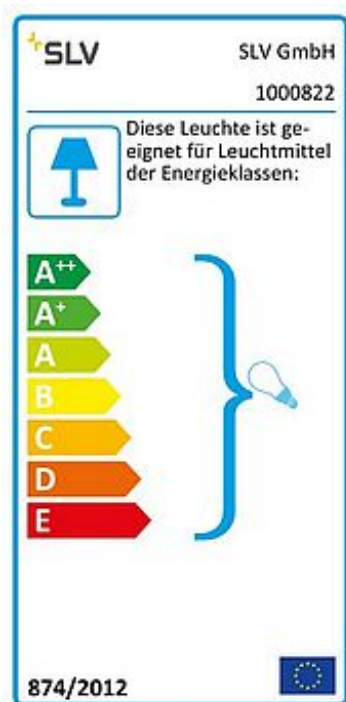

MOLAT POLE

outdoor staanlamp, IP44, E27, antraciet, max. 60W

Artikelnummer	1000822
Productfamilie	MOLAT
Voedingsmogelijkheid	Nee
Fitting	E27
Aantal lichtbronnen	1
Lichtbron inbegrepen	Nee
Hoogte	100 cm
Diepte	34 cm
Diameter	23 cm
Nettogewicht	2.2 kg
Brutogewicht	2.354 kg
Spanning	230V ~50/60Hz
Max. vermogen	60 watt
Beschermingsklasse	I
Beschermklasse	IP 44
Energie-efficiëntieklasse	A++
Cataloguspagina	BIG WHITE 2019: 490
Lichtbron	TC(...)SE
Kleur	antraciet
Materiaal	Aluminium/glas
Montagewijze	Opbouwmontage / Inbouwmontage / Grondinbouw met toebehoren

Artikel uit de reeks

1000820 MOLAT, outdoor wandarmatuur, E27, antraciet, max. 60W, IP44

1000821 MOLAT, outdoor hanglamp, E27, antraciet, max. 60W, IP44

1000823 MOLAT, outdoor plafondarmatuur, E27, antraciet, max. 60W, IP44

De staanlamp MOLAT POLE is uitgerust met een E27 fitting en bestaat uit gelakt aluminium en een glazen plaat die de ingebouwde fitting afdekt. De op de gebogen arm gemonteerde spot is vast naar onderen gericht. Dankzij beschermklasse IP44 is het armatuur geschikt voor gebruik buiten. De buitenverlichting wordt vervolledigd met een wandarmatuur. Het armatuur is in antraciet beschikbaar en wordt op 230V netspanning aangesloten. Dit armatuur is geschikt voor lampen van de energieklassen: E - A++