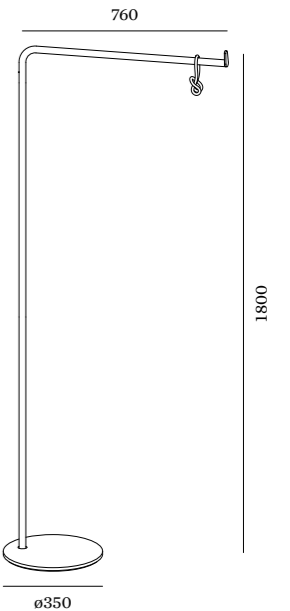

1.10kg IP65

handle colour

	CODE
	865286YE9
	865286OR9
	865286SB9
	865286OB9

OPTIONAL

2.0 rope

	CODE
	90057192
	90057191
	90057193
	90057190

OPTIONAL

2.1 cage

	CODE
	90057182
	90057181
	90057183
	90057180

OPTIONAL

pole

	CODE
	90056001