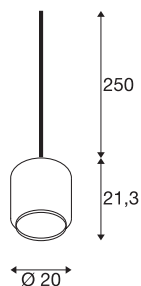

PANTILO 20

indoor hanglamp E27 chroom

De PANTILO 20 hanglamp heeft een cilindrische vorm en een maximale pendellengte van 250 cm. PANTILO 20 heeft een cilindrische lampenkap van verchroomd glas die door individuele samenstelling te combineren is tot een lampencluster.

TECHNISCHE GEGEVENS

Art.nr.:	1003004
Fitting	E27
Aantal fittingen	1
Primaire nominale spanning	200-240V ~50/60Hz mA/V
Pendellengte	250 cm
Hoogte	21.3 cm
Diameter	20 cm
Nettogewicht	1.148 kg
Brutogewicht	1.879 kg
IP-code	IP 20
Beschermingsklasse	II
Montagebeschrijving	plafond met toebehoren
Wattage	15 W
Kleur	chroom
BIG WHITE pagina	162