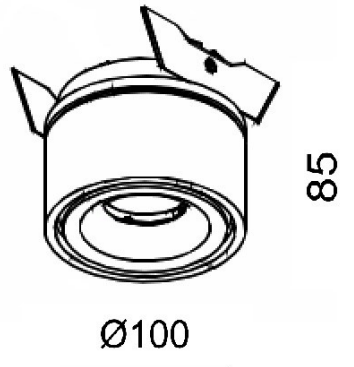

### Algemene Informatie

**Ref: 30008-02-HW**

Nimis RC inb. zwart 13,8W 50° 2700K 500mA  
 ø100x85mm - excl. voeding - IP20 - inb ø89mm  
 Bridgelux V10 CRI80

Kleur	Black
Dimbaar	ja
Inclusief Lampen	ja
Richtbaar	ja
Binnengebruik	ja
Buitengebruik	nee
Inbouw	ja

### Technische Gegevens

Aantal Lampen	1
Lampsocket	LED
Voltage/Stroom	500mA
Openingshoek	50°
Lichtkleur	extra warm white
Kelvin	2700K
Kelvin Lijst	2700K
Lumen	900lm
CRI	80
IP Waarde	IP 20
Toebehoren	exclusief voeding
Inbouw Diameter	89mm
Inbouw Hoogte	60mm
Breedte	100mm
Hoogte	85mm