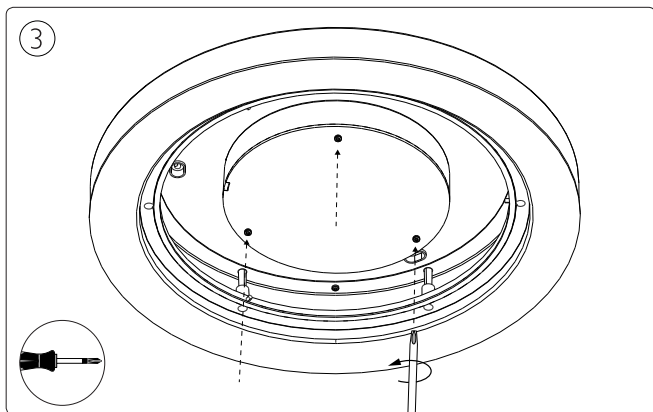

Manual de usuario

Incl.

 +
1 x CR2450

Excl.

www.meethue.com/getstarted

Signify
I.B.R.S. / C.C.R.I. Numéro 10461
5600 VB Eindhoven,
the Netherlands
☎00800-74454775

© 2019 Signify Holding
All rights reserved.