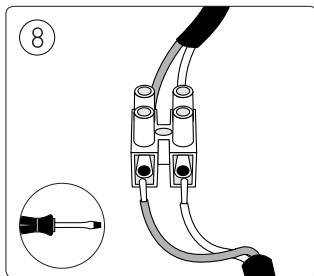

Manual de usuario

Incl.

 +
1 x CR2450

Excl.

www.meethue.com/getstarted

Signify
I.B.R.S. / C.C.R.I. Numéro 10461
5600 VB Eindhoven,
the Netherlands
☎00800-74454775

© 2019 Signify Holding
All rights reserved.