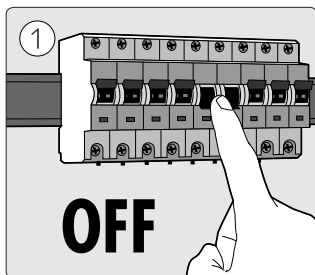

Manual de usuario

Incl.

 +
1 x CR2450

Excl.

www.meethue.com/getstarted

Signify
I.B.R.S. / C.C.R.I. Numéro 10461
5600 VB Eindhoven,
the Netherlands
☎00800-74454775

© 2019 Signify Holding
All rights reserved.