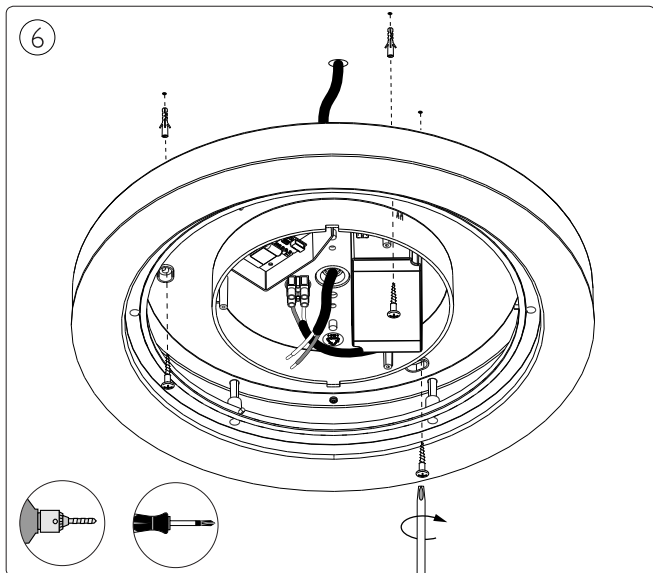

Manual de usuario

Incl.

 +
1 x CR2450

Excl.

www.meethue.com/getstarted

Signify
I.B.R.S. / C.C.R.I. Numéro 10461
5600 VB Eindhoven,
the Netherlands
☎00800-74454775

© 2019 Signify Holding
All rights reserved.