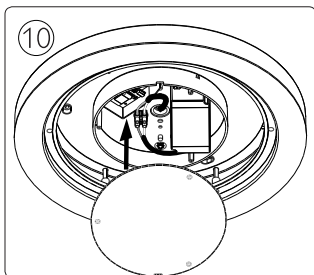

Manual de usuario

Incl.

 +
1 x CR2450

Excl.

www.meethue.com/getstarted

Signify
I.B.R.S. / C.C.R.I. Numéro 10461
5600 VB Eindhoven,
the Netherlands
☎00800-74454775

© 2019 Signify Holding
All rights reserved.