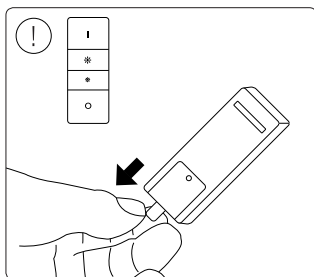

Manual de usuario

Incl.

 +
1 x CR2450

Excl.

www.meethue.com/getstarted

Signify
I.B.R.S. / C.C.R.I. Numéro 10461
5600 VB Eindhoven,
the Netherlands
☎00800-74454775

© 2019 Signify Holding
All rights reserved.