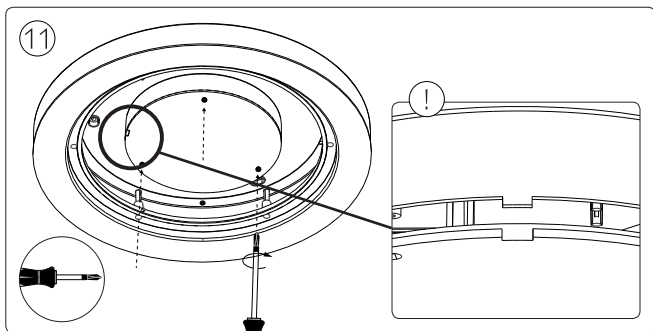

Manual de usuario

Incl.

 +
1 x CR2450

Excl.

www.meethue.com/getstarted

Signify
I.B.R.S. / C.C.R.I. Numéro 10461
5600 VB Eindhoven,
the Netherlands
☎00800-74454775

© 2019 Signify Holding
All rights reserved.