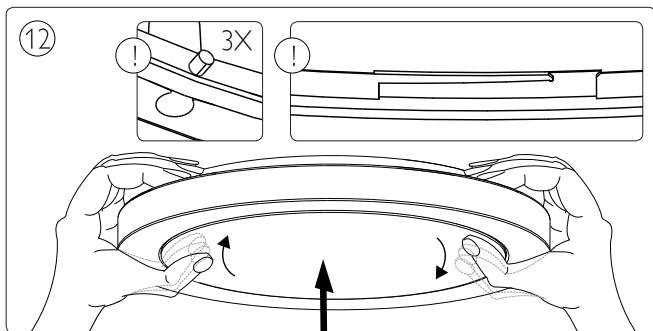

Manual de usuario

Incl.

 +
1 x CR2450

Excl.

www.meethue.com/getstarted

Signify
I.B.R.S. / C.C.R.I. Numéro 10461
5600 VB Eindhoven,
the Netherlands
☎00800-74454775

© 2019 Signify Holding
All rights reserved.