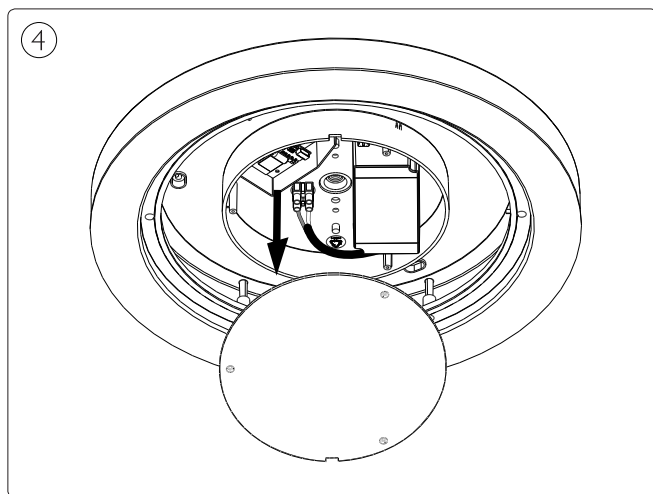

Manual de usuario

Incl.

 +
1 x CR2450

Excl.

www.meethue.com/getstarted

Signify
I.B.R.S. / C.C.R.I. Numéro 10461
5600 VB Eindhoven,
the Netherlands
☎00800-74454775

© 2019 Signify Holding
All rights reserved.