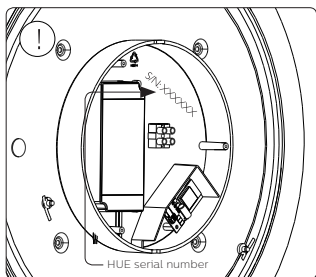

Manual de usuario

Incl.

 +
1 x CR2450

Excl.

www.meethue.com/getstarted

Signify
I.B.R.S. / C.C.R.I. Numéro 10461
5600 VB Eindhoven,
the Netherlands
☎00800-74454775

© 2019 Signify Holding
All rights reserved.