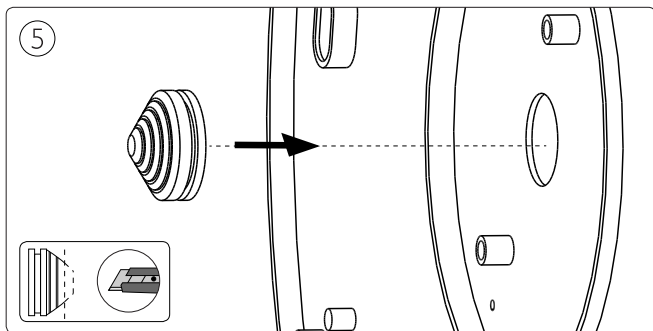

Manual de usuario

Incl.

 +
1 x CR2450

Excl.

www.meethue.com/getstarted

Signify
I.B.R.S. / C.C.R.I. Numéro 10461
5600 VB Eindhoven,
the Netherlands
☎00800-74454775

© 2019 Signify Holding
All rights reserved.