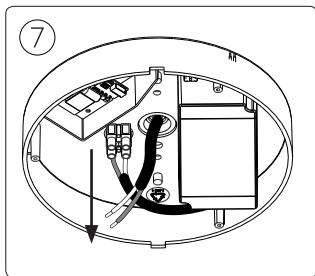

Manual de usuario

Incl.

 +
1 x CR2450

Excl.

www.meethue.com/getstarted

Signify
I.B.R.S. / C.C.R.I. Numéro 10461
5600 VB Eindhoven,
the Netherlands
☎00800-74454775

© 2019 Signify Holding
All rights reserved.