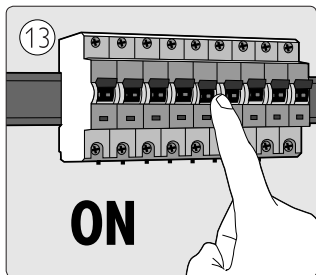

Manual de usuario

Incl.

 +
1 x CR2450

Excl.

www.meethue.com/getstarted

Signify
I.B.R.S. / C.C.R.I. Numéro 10461
5600 VB Eindhoven,
the Netherlands
☎00800-74454775

© 2019 Signify Holding
All rights reserved.