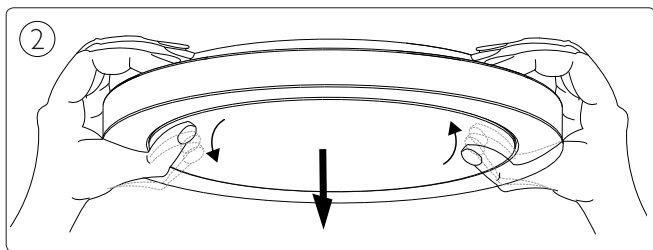

Manual de usuario

Incl.

 +
1 x CR2450

Excl.

www.meethue.com/getstarted

Signify
I.B.R.S. / C.C.R.I. Numéro 10461
5600 VB Eindhoven,
the Netherlands
☎00800-74454775

© 2019 Signify Holding
All rights reserved.