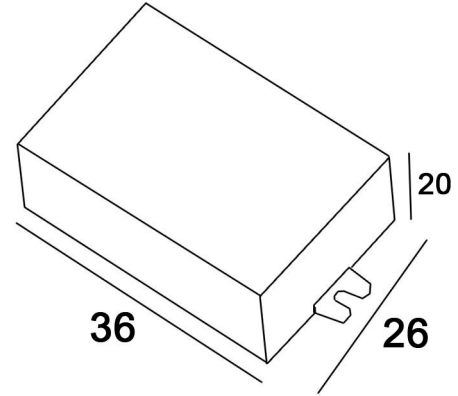

Absinthe Accessoires LED-Voeding 350mA 3W

Algemene Informatie

Ref: 990045

Lattice vervangvoeding V2 met DC stekkertje

Technische Gegevens

| | |
|----------------|-------|
| Vermogen | 3W |
| Voltage/Stroom | 350mA |

| | |
|---------|------|
| Lengte | 36mm |
| Breedte | 26mm |
| Hoogte | 20mm |