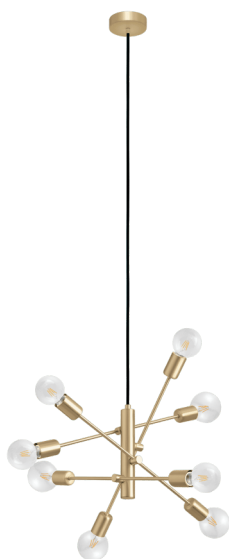

99811 GRADOLI 1

Algemene informatie

| | |
|-----------------|----------------------------|
| Materiaalnummer | 99811 |
| Type | hanglamp |
| Productsegment | woonkamerarmatuur |
| Thema | overige / niet toewijsbaar |

Afmetingen

| | |
|----------------------------|------|
| Artikelhoogte (in mm/in) | 1100 |
| Artikeldiameter (in mm/in) | 710 |
| Nettogewicht (kg) | 1,94 |

Materiaal & Kleur

| | |
|----------------------------|----------------------|
| Materiaal van de behuizing | staal |
| Kleur van de behuizing | geelkoper-geborsteld |
| Kleur van het snoer | textielsnoer zwart |