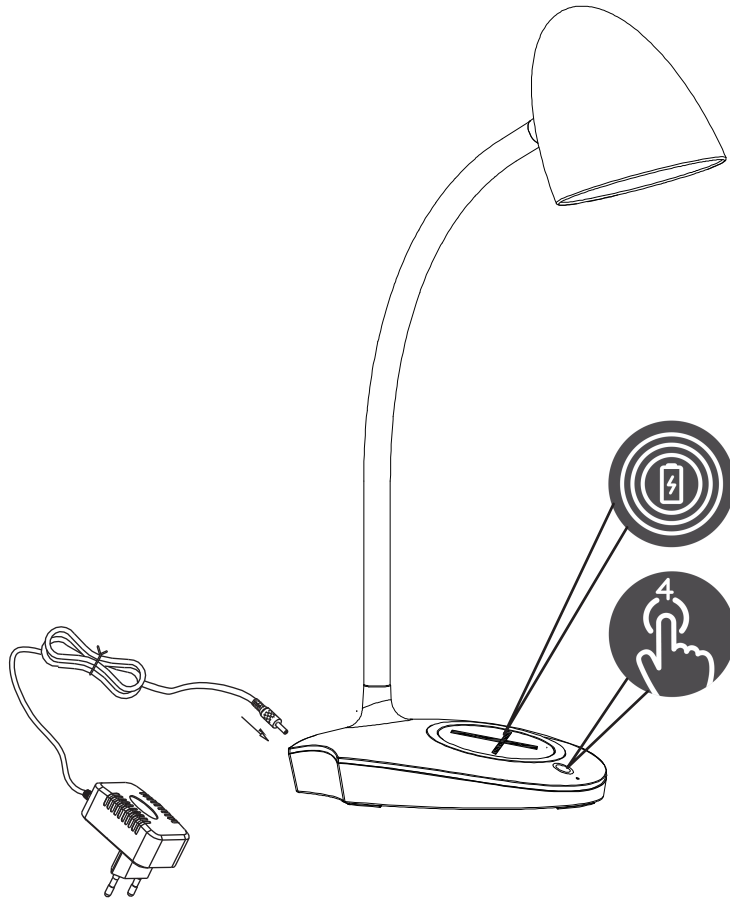

230V~50Hz
1 x LED 4W