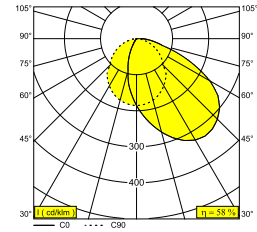

DOT.COM ON WALLWASH 12 HO 930 B

16315 9300 B

BESCHIKBAAR IN
ZWART 16315 9300 B
WIT 16315 9300 W

[Bekijk op website](#)

Algemene info

LOCATIE	binnen
INSTALLATIE	Plafond Opbouw, Plafond Gependeld
STOF EN WATERDICHTHEID	IP43/20
GEWICHT (KG)	1,1
RICHTBAARHEID	niet richtbaar
INFO	EXCL.LED POWER SUPPLY 700mA-DC

Elektrische info

KLASSE	III
DIM TYPE	afhankelijk van de te kiezen externe voeding
ENERGIE KLASSE	E

Info lichtbron

LIGHTSOURCE NAME	LED
LICHTBRON	LED flex 25,2W / CRI>90 (R9: 60) / 3000K / 3000lm
SDCM	SDCM3
LM80	L70 > 30000
LED TECHNIEK (LICHTBRON)	3000lm // 25,2W // 119lm/W
LED TECHNIEK (TOESTEL)	1738lm // 29W // 60lm/W