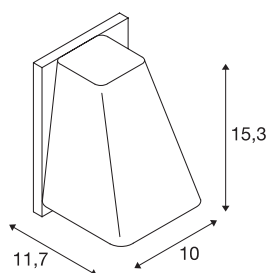

## TECHNISCHE GEGEVENS

|                            |                        |
|----------------------------|------------------------|
| Art.nr.:                   | 227195                 |
| Fitting                    | GU10                   |
| Lamp                       | QPAR51                 |
| Aantal fittingen           | 1                      |
| Inclusief lampen           | Geen                   |
| Primaire nominale spanning | 220-240V ~50/60Hz mA/V |
| Breedte                    | 10 cm                  |
| Hoogte                     | 15.3 cm                |
| Diepte                     | 11.7 cm                |
| Nettogewicht               | 0.704 kg               |
| Brutogewicht               | 0.866 kg               |
| IP-code                    | IP 44                  |
| Beschermingsklasse         | I                      |
| Montage                    | opbouw                 |
| Montagebeschrijving        | wand                   |
| Wattage                    | 50 W                   |
| Kleur                      | antraciet              |
| BIG WHITE pagina           | 647                    |