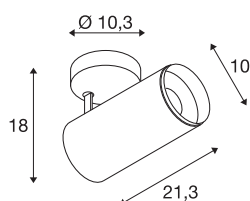

## NUMINOS® SPOT DALI L

indoor led plafondopbouwarmatuur zwart/zwart 3000K 60°

NUMINOS is het perfect op elkaar afgestemde armatuur-systeem van SLV dat functie, design en technologie combineert. Zo kunt u met verschillende downlights en spots duizend mogelijkheden voor lichtontwerp ervaren. Zoals bij de NUMINOS® SPOT DALI L indoor plafondopbouwarmatuur, die indruk maakt door zijn hoogwaardige afwerking en licht. Op die manier kunt u een hoogwaardige verlichting van grotere gebieden creëren of de spot gebruiken voor gerichte verlichting. De plafondinbouwarmatuur overtuigt met een opgenomen vermogen van 28 Watt, een lichtsterkte van 2400 Lumen, een kleurtemperatuur van 3000 Kelvin en een kleurweergave-index van 90. De installatie is dan ook nog een fluitje van een cent. Wanneer kiest u voor de modulaire variant van SLV?

## TECHNISCHE GEGEVENS

Art.nr.	1004588
Draai- of zwenkbaar	Draai- en kantelbaar
Montage	opbouw
Montagebeschrijving	plafond
dimbaar	Ja
Dimtechnologie	DALI
Primaire nominale spanning	220-240V ~50/60Hz
Secundaire stroom/spanning	700 mA
Beschermingsklasse	I
Wattage	28 W
minimale omgevingstemperatuur	-20 °C
maximale omgevingstemperatuur	30 °C
Aantal armaturen bij LS B16A	35
Aantal armaturen bij LS C16A	60
Niveau van inschakelstroom	30 A
Duur van inschakelstroom	2 µs
Lumen	2400 lm
Lichtkleurtemperatuur	3000 Kelvin
Stralingshoek	60 °
Kleur	zwart
CRI	90
UGR ≤	22

## Toebehoren

1006169	NUMINOS® L , Frontring wit
---------	----------------------------

LXXBXX-gegevens	L80B50
Levensduur	50000 h
Lichtsterkteverdeling	rotatiesymmetrisch
Lichtuitlaat	direct
Risk Group	1
Lengte	21.3 cm
Hoogte	18 cm
Diameter	10 cm
Nettogewicht	1.15 kg
Brutogewicht	1.5 kg
BIG WHITE pagina	101