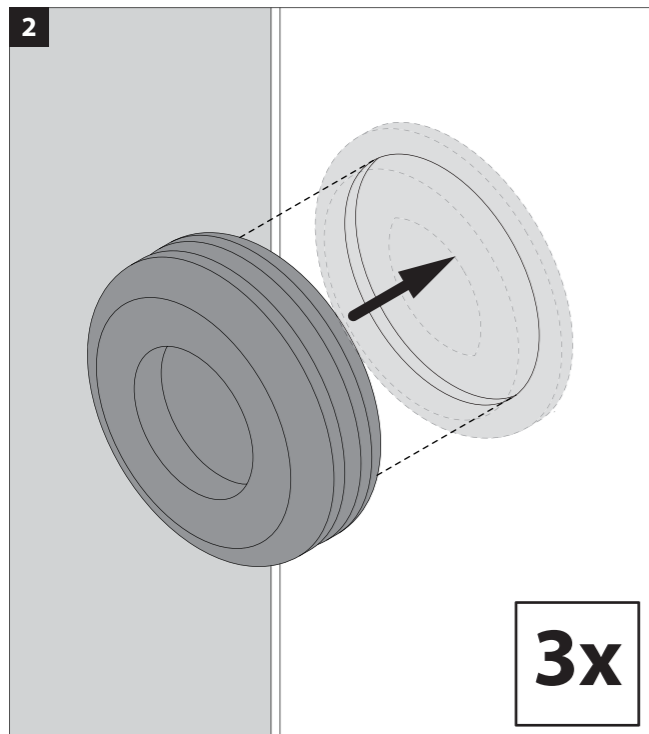

Concrete Box 186

Manual/

150 x 110

CONCRETE BOX 186 ◊
270 11 186 ◊

DEEL
PARTIE
TEIL
PART
PARTE
PARTE

 DELTALIGHT®

CONCRETE BOX 186

DELTA LIGHT

Accessory Set

1 FOLD METHOD

CONCRETE BOX 186

DELTA LIGHT