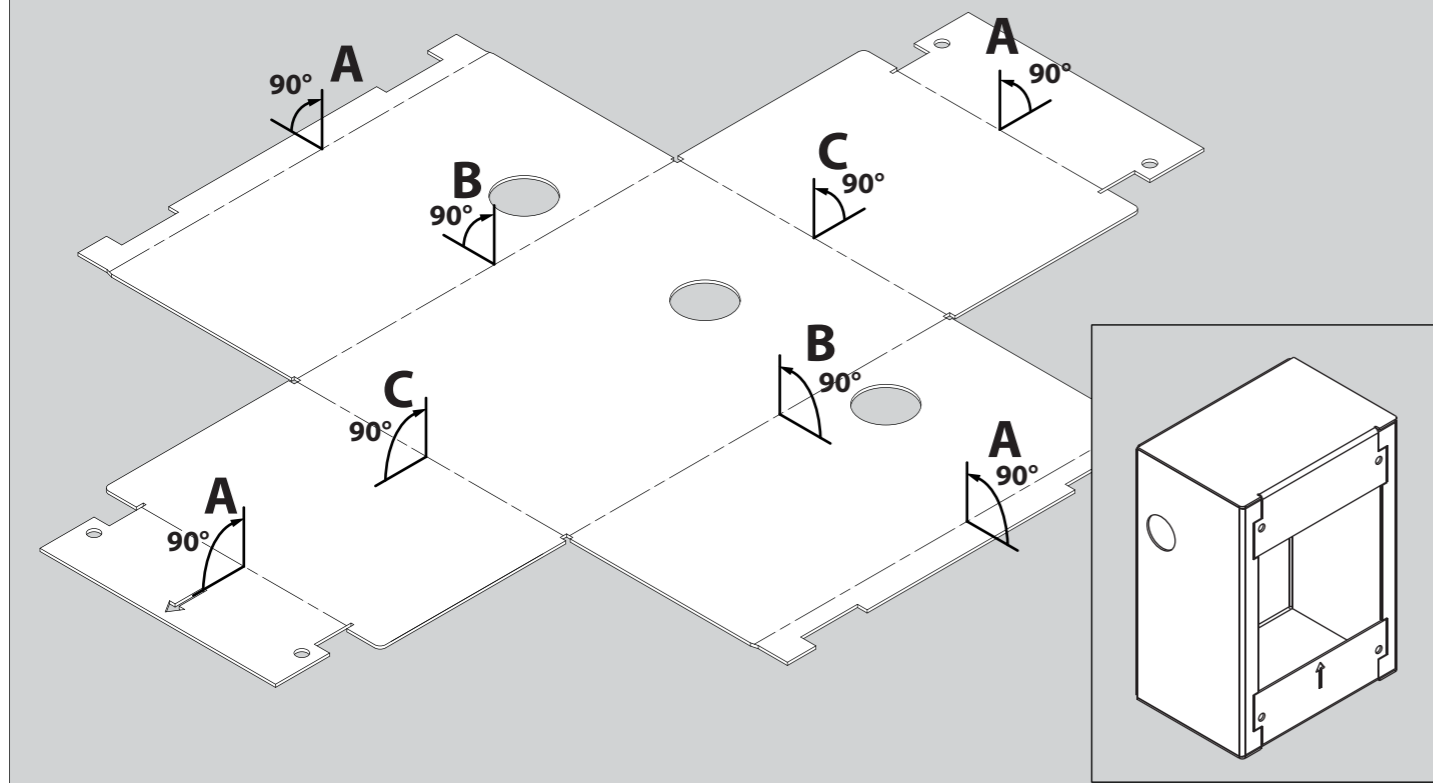

Concrete Box 186

Manual/

150 x 110

CONCRETE BOX 186 ◊
270 11 186 ◊

DEEL
PARTIE
TEIL
PART
PARTE
PARTE

 DELTALIGHT®

CONCRETE BOX 186

DELTA LIGHT

Accessory Set

1 FOLD METHOD

CONCRETE BOX 186

DELTA LIGHT