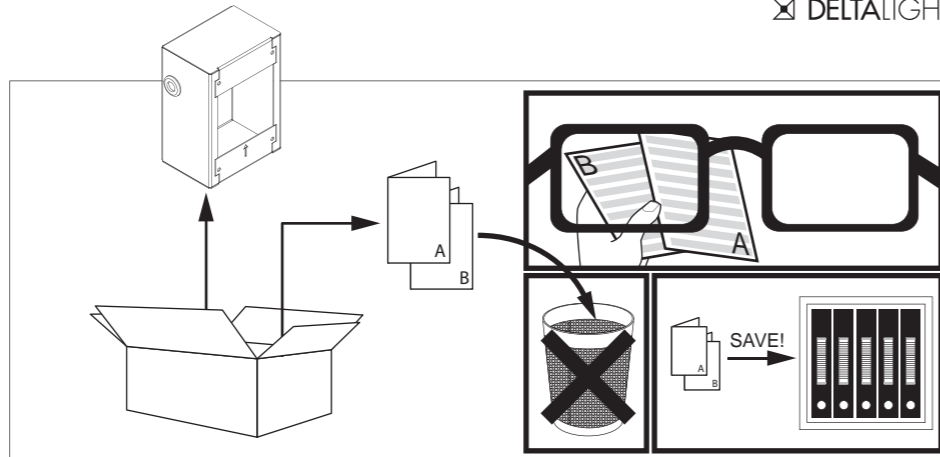

Concrete Box 186

Manual/

150 x 110

CONCRETE BOX 186 ◊
270 11 186 ◊

DEEL
PARTIE
TEIL
PART
PARTE
PARTE

 DELTALIGHT®

CONCRETE BOX 186

DELTA LIGHT

Accessory Set

1 FOLD METHOD

CONCRETE BOX 186

DELTA LIGHT