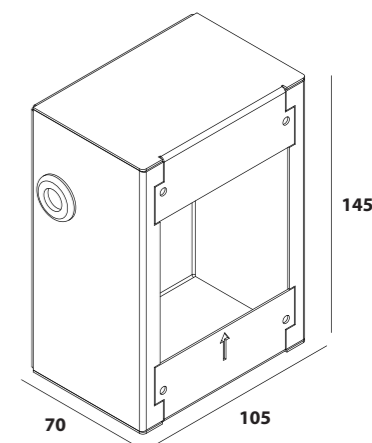

Concrete Box 186

Manual/

150 x 110

CONCRETE BOX 186 ◊
270 11 186 ◊

DEEL
PARTIE
TEIL
PART
PARTE
PARTE

 DELTALIGHT®

CONCRETE BOX 186

DELTA LIGHT

Accessory Set

1 FOLD METHOD

CONCRETE BOX 186

DELTA LIGHT