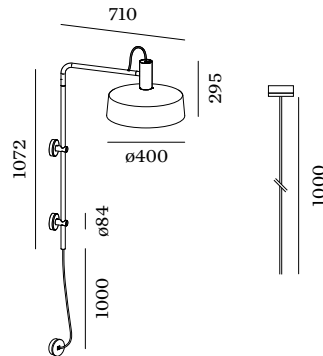

Klasse I

FYSISCH

Diameter 400 mm

Height 1072 mm

2.37 kg

kabelbasis rond

^a Color may deviate slightly due to production conditions.

Aluminium armatuur voor wandopbouw; oppervlak Gitzwart natgelakt; mat textuur; RAL 9005; lampenkop Gitzwart; natgelakt; mat textuur; kabelbasis rond; lampfitting GU10; lamptype PAR16; max. 15W; 100 - 240 V; beschermingsgraad IP20; PC1; lamp niet inbegrepen;