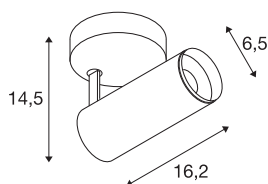

NUMINOS® SPOT DALI S

indoor led plafondopbouwarmatuur zwart/zwart 3000K 24°

NUMINOS is het optimaal op elkaar afgestemde armatuur-systeem van SLV dat functie, design en technologie combineert. Met een verscheidenheid aan downlights en spots, kunt u duizend verlichtingsontwerpmogelijkheden ervaren. Ook met de NUMINOS® SPOT DALI S indoor plafondopbouwarmatuur, die overtuigt door de beste afwerking en lichtkwaliteit. De spot is perfect voor gerichte accentverlichting of zelfs verlichting van grotere gebieden. De plafondopbouwarmatuur overtuigt met een opgenomen vermogen van 10,42 Watt, een lichtsterkte van 1020 Lumen, een kleurtemperatuur van 3000 Kelvin en een kleurweergave-index van 90. De eenvoudige installatie is nog slechts een formaliteit. Wanneer kiest u voor NUMINOS® van SLV?

TECHNISCHE GEGEVENS

Art.nr.:	1004394
Primaire nominale spanning	220-240V ~50/60Hz mA/V
Secundaire stroom/spanning	250mA
Lengte	16.2 cm
Hoogte	14.5 cm
Diameter	6.5 cm
Nettogewicht	0.66 kg
Brutogewicht	0.95 kg
Beschermingsklasse	I
Montage	opbouw
Montagebeschrijving	plafond,wand
dimbaar	Ja
Dimtechnologie	DALI
Wattage	10.42 W
Lumen	1020 lm
Lichtkleurtemperatuur	3000 Kelvin
Stralingshoek	24 °
Kleur	zwart
CRI	90
UGR ≤	13
LXXBXX-gegevens	L80B50
Levensduur	50000 h