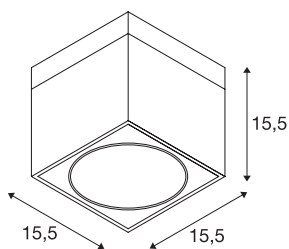

KARDAMOD

plafondarmatuur, eenvlammig, QPAR111, hoekig, wit, max. 75W

De ES111 hoogvolt uitvoering van het KARDAMOD plafondarmatuur is gemaakt van hoogwaardig staal en is beschikbaar in de behuizingskleuren wit, mat zwart en zilvergrijs. De lamphouder is kardinisch richtbaar en laat hiermee individueel richten van de lichtbundel toe. KARDAMOD wordt klaar voor de rechtstreekse aansluiting op 230V netspanning geleverd.

TECHNISCHE GEGEVENS

Art.nr.	117101
Fitting	GU10
Lamp	QPAR111
Aantal fittingen	1
Inclusief lampen	Geen
Draai- of zwenkbaar	Draai- en kantelbaar
IP-code	IP 20
Montage	opbouw
Montagebeschrijving	plafond
Primaire nominale spanning	220-240V ~50/60Hz
Beschermingsklasse	I
Wattage	75 W
Kleur	wit
Lichtuitlaat	direct
Lengte	15.5 cm
Breedte	15.5 cm
Hoogte	15.5 cm
Nettogewicht	1.761 kg
Brutogewicht	1.987 kg
BIG WHITE pagina	265