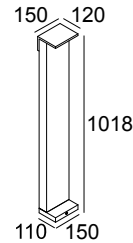

OBLIX F 100 930 A

15116 9300 A

BESCHIKBAAR IN

ALU GRIJS 15116 9300 A

ANTRACIET (DONKERGRIJS) 15116 9300 N

 [Bekijk op website](#)

Algemene info

LOCATIE	buiten
INSTALLATIE	Vloer Opbouw
STOF EN WATERDICHTHEID	IP55
IK	IK08
GEWICHT (KG)	4.7
RICHTBAARHEID	niet richtbaar
INFO	INCL.LED POWER SUPPLY 500mA-DC

Elektrische info

INGANGSSPANNING	100-240V / 50-60Hz
KLASSE	II
VOEDING INBEGREPEN	YES
DIM TYPE	niet dimbaar
ENERGIE KLASSE	F
CERTIFICATEN	CB, EAC, ENEC

Info lichtbron

LIGHTSOURCE NAME	LED
LICHTBRON	LED array 8,6W / CRI>90 (R9: 52) / 3000K / 1089lm
TM-30-15 WAARDEN	Rf: 90 / Rg: 99
SDCM	SDCM1
RISK-GROEP	RG1
LM80	L90B10 > 50000
LED TECHNIEK (LICHTBRON)	1089lm // 8,6W // 127lm/W
LED TECHNIEK (TOESTEL)	792lm // 10W // 80lm/W