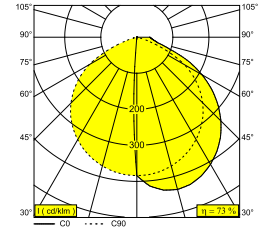

OBLIX F 100 930 A

15116 9300 A

BESCHIKBAAR IN

ALU GRIJS 15116 9300 A

ANTRACIET (DONKERGRIJS) 15116 9300 N

 [Bekijk op website](#)

Algemene info

LOCATIE	buiten
INSTALLATIE	Vloer Opbouw
STOF EN WATERDICHTHEID	IP55
IK	IK08
GEWICHT (KG)	4.7
RICHTBAARHEID	niet richtbaar
INFO	INCL.LED POWER SUPPLY 500mA-DC

Elektrische info

INGANGSSPANNING	100-240V / 50-60Hz
KLASSE	II
VOEDING INBEGREPEN	YES
DIM TYPE	niet dimbaar
ENERGIE KLASSE	F
CERTIFICATEN	CB, EAC, ENEC

Info lichtbron

LIGHTSOURCE NAME	LED
LICHTBRON	LED array 8,6W / CRI>90 (R9: 52) / 3000K / 1089lm
TM-30-15 WAARDEN	Rf: 90 / Rg: 99
SDCM	SDCM1
RISK-GROEP	RG1
LM80	L90B10 > 50000
LED TECHNIEK (LICHTBRON)	1089lm // 8,6W // 127lm/W
LED TECHNIEK (TOESTEL)	792lm // 10W // 80lm/W