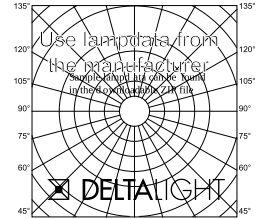

BOXY Hi B

251 67 20 B

BESCHIKBAAR IN
ZWART 251 67 20 B
WIT 251 67 20 W

 [Bekijk op website](#)

Algemene info

LOCATIE	binnen
INSTALLATIE	Plafond Opbouw
STOF EN WATERDICHTHEID	IP20
GEWICHT (KG)	0.3
RICHTBAARHEID	niet richtbaar

Elektrische info

	1 x QPAR51 max.50W
KLASSE	I
DIM TYPE	net-dimbaar (fase afsnijding)
CERTIFICATEN	CB, ENEC

Info lichtbron

LIGHTSOURCE NAME	GU10
MIN. DISTANCE TO LIGHTSOURCE (M)	0,5

Opmerkingen

lamp not included
 WHITE finish : max. 35W