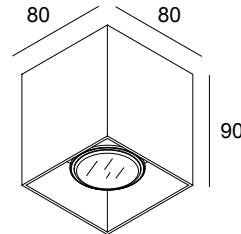

BOXY Hi B

251 67 20 B

BESCHIKBAAR IN
ZWART 251 67 20 B
WIT 251 67 20 W

 [Bekijk op website](#)

Algemene info

LOCATIE	binnen
INSTALLATIE	Plafond Opbouw
STOF EN WATERDICHTHEID	IP20
GEWICHT (KG)	0.3
RICHTBAARHEID	niet richtbaar

Elektrische info

	1 x QPAR51 max.50W
KLASSE	I
DIM TYPE	net-dimbaar (fase afsnijding)
CERTIFICATEN	CB, ENEC

Info lichtbron

LIGHTSOURCE NAME	GU10
MIN. DISTANCE TO LIGHTSOURCE (M)	0,5

Opmerkingen

lamp not included
 WHITE finish : max. 35W