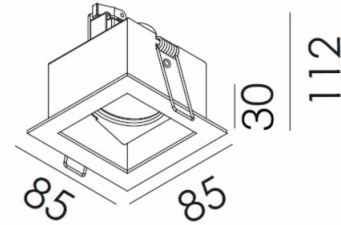

Absinthe Mini Ghost AD

Algemene Informatie

Ref: 11095-02

mini ghost AD plafond inb zwart gu10 50W 230V
85x85x112mm inb 75x75x115mm

Kleur	Black
Dimbaar	ja
Inclusief Lampen	nee
Richtbaar	ja
Binnengebruik	ja
Buitengebruik	nee
Montage	veren voor holle wand
Inbouw	ja

Technische Gegevens

Aantal Lampen	1
Vermogen	50W
Lampsocket	GU10 (ø50)
Voltage/Stroom	230V
IP Waarde	IP 20
Inbouw Hoogte	115mm
Inbouw Lengte	75mm
Inbouw Breedte	75mm
Lengte	85mm
Breedte	85mm
Hoogte	112mm