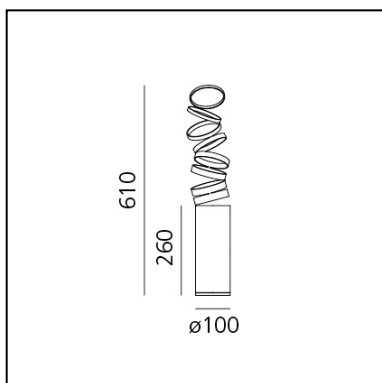

## LUMINAIRE

- Watt: **8W**
- Delivered lumen output: **911lm**
- Efficiency: **60%**
- Efficacy: **70.06lm/W**
- CRI: **80**

## DIMENSIONS

- Height: **260 mm**
- Base Diameter: **100 mm**
- Max Extension Height: **610 mm**