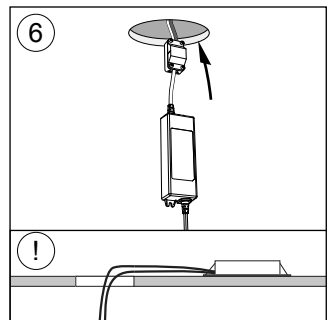

PHILIPS

Philips Lighting Contact Centre
Int. Business Reply Service
I.B.R.S. / C.C.R.I. Numéro 10461
5600 VB Eindhoven
Pays-Bas / The Netherlands

4404.029.06201 Last update: 02/11/16

PHILIPS