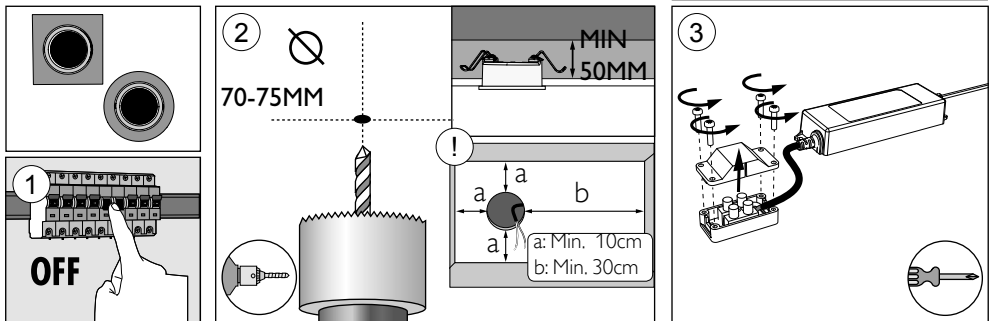

PHILIPS

Philips Lighting Contact Centre
Int. Business Reply Service
I.B.R.S. / C.C.R.I. Numéro 10461
5600 VB Eindhoven
Pays-Bas / The Netherlands

4404.029.06201 Last update: 02/11/16

PHILIPS