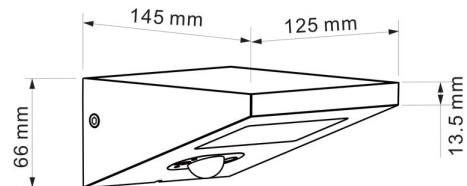

Absinthe Jua Solar wandlamp + PIR - detector

Algemene Informatie

Ref: 35002-09

Jua Solar wand+pir antraciet 2.5W 170Lm 3000K
6u oplaadtijd, werkt 3u op 100% - 10u op 15% IP54
incl. batterij 3.7Vdc/2200mAh

Kleur	Anthracite
Inclusief Lampen	ja
Bewegingsdetector	ja
Bewegingsdetector Hoek	120°
Binnengebruik	nee
Buitengebruik	ja
Inbouw	nee

Technische Gegevens

Aantal Lampen	1
Vermogen	2,5W
Lampsocket	LED
Voltage/Stroom	Battery
Lichtkleur	warm white
Kelvin	3000K
Lumen	170lm
IP Waarde	IP 54
Lengte	145mm
Breedte	125mm
Hoogte	66mm