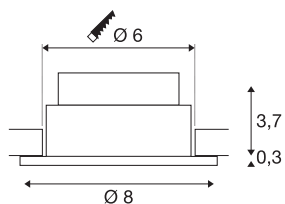

PATTA-I

LED outdoor inbouwarmatuur voor plafond, rond, DL, IP65, zwart, 1800-3000K

De innovatieve PATTA-I inbouwarmatuur is geschikt voor plafonddiktes tot 20 mm. Met zijn beschermingsklasse IP65 kan hij buiten of in vochtige ruimten worden gebruikt. De armatuur is verkrijgbaar in zwart, wit of zilvergrijs en in ronde of vierkante vorm. De lichtkleur kan individueel worden aangepast dankzij de krachtige LED met dim-to-warm mogelijkheid. De elektrische aansluiting geschiedt door de ingebouwde LED-driver rechtstreeks op 230V netspanning.

TECHNISCHE GEGEVENS

Art.nr.:	1002098
Primaire nominale spanning	220-240V ~50/60Hz mA/V
Secundaire stroom/spanning	350mA
Hoogte	4 cm
Diameter	8 cm
Inbouwdiameter	6 cm
Inbouwdiepte	6 cm
Nettogewicht	0.229 kg
Brutogewicht	0.281 kg
IP-code	IP 20 / IP 65
Beschermingsklasse	II
Schokbestendigheidsklasse	IK02
Schokbestendigheid	0,2 Joule
Montage	inbouw
Montagebeschrijving	plafond
dimbaar	Ja
Dimtechnologie	faseaansnijding, faseaansnijding
Wattage	7.3 W
Lumen	440 lm
Lichtkleurtemperatuur	1800-3000 Kelvin
Stralingshoek	38 °
Kleur	zwart

Lichtbron

916436	
--------	---

CRI	95
LXXBXX-gegevens	L70B50
Levensduur	30000 h
BIG WHITE pagina	706