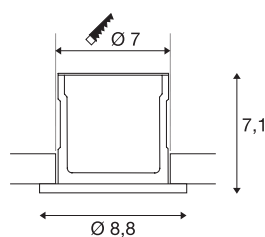

## KAMUELA

**brandveiligheid** plafondbouwlamp, LED, 3000K, wit, 38°, dimbaar, IP65

Het KAMUEL ECO LED inbouwarmatuur is uitgerust met een geïntegreerde Premium LED. Het van aluminium en kunststof gemaakte inbouwarmatuur is uitgerust met een warm witte LED. De reeks vuurvaste inbouwarmaturen is ten minste 90 minuten brandwerend. Voor het gebruik van de inbouwarmatuur is een passende dimbare driver met constante stroom geïntegreerd welke geschikt is voor de rechtstreekse aansluiting op 230V netspanning. Dit armatuur bevat ingebouwde LED lampen en is in verschillende behuizingskleuren verkrijgbaar.

## TECHNISCHE GEGEVENS

Art.nr.:	1001016
Primaire nominale spanning	220-240V ~50Hz mA/V
Hoogte	7.1 cm
Diameter	8.8 cm
Inbouwdiameter	7 cm
Inbouwdiepte	7.1 cm
Nettogewicht	0.257 kg
Brutogewicht	0.306 kg
IP-code	IP 65
Beschermingsklasse	II
Schokbestendigheidsklasse	IK02
Schokbestendigheid	0,2 Joule
Montage	inbouw
Montagebeschrijving	plafond
dimbaar	Ja
Dimtechnologie	faseaansnijding, faseaansnijding
Wattage	6 W
Lumen	500 lm
Lichtkleurtemperatuur	3000 Kelvin
Stralingshoek	38 °
Kleur	wit
CRI	84

## Lichtbron

916388	
--------	---

LXXBXX-gegevens	L70B50
Levensduur	25000 h
minimale omgevingstemperatuur	-20 °C
maximale omgevingstemperatuur	40 °C
BIG WHITE pagina	710